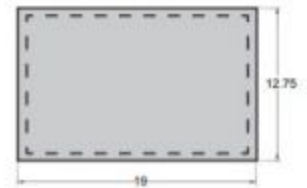

Top view

Section A-A

Front view

Cutout Dimension

SHIKAKU- 7DSC

Unit	Inch	Scale	1:1
------	------	-------	-----