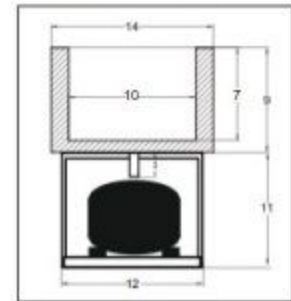

Top view

Section A-A

Front view

Cutout Dimension

SHIKAKU- 7DSC

Unit	Inch	Scale	1:1
------	------	-------	-----